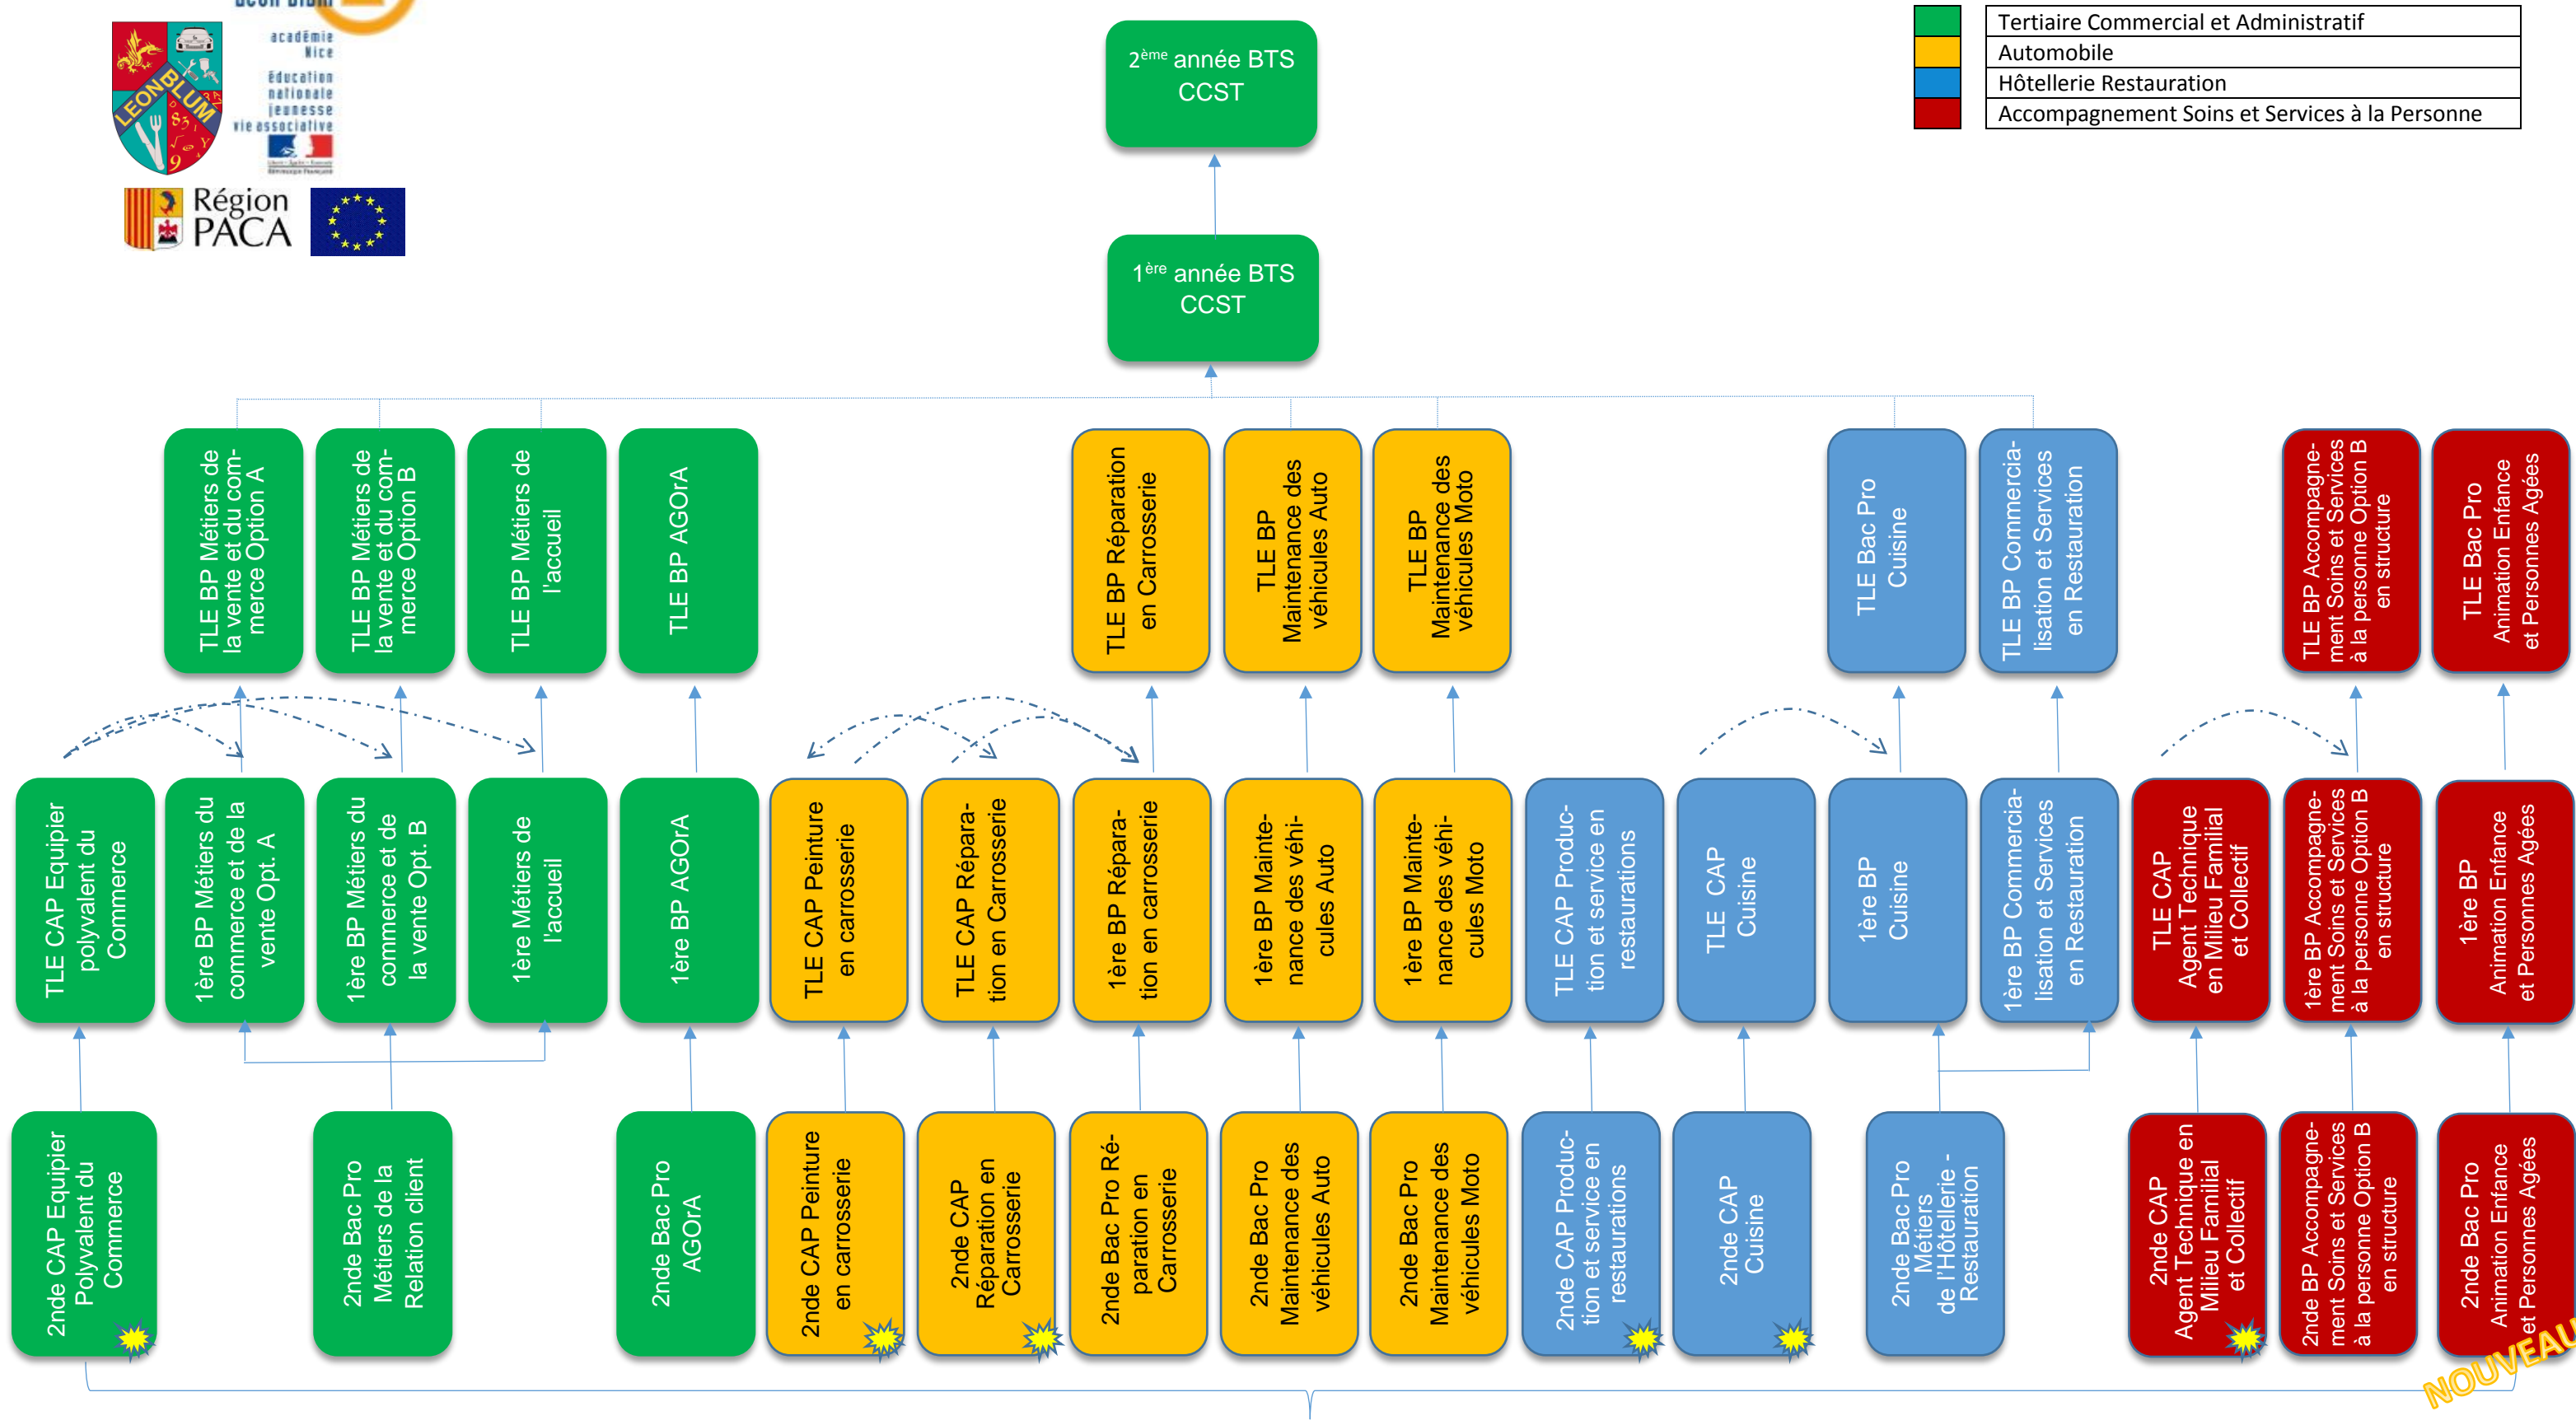

LYCÉE PROFESSIONNEL RÉGIONAL LÉON BLUM - DRAGUIGNAN
CARTE DES FORMATIONS

	Tertiaire Commercial et Administratif
	Automobile
	Hôtellerie Restauration
	Accompagnement Soins et Services à la Personne

3^{ème} – 3^{ème} Prépa Métiers

Possibilités de passerelles

Places prioritaires 3^{ème} SEGPA

NOUVEAU